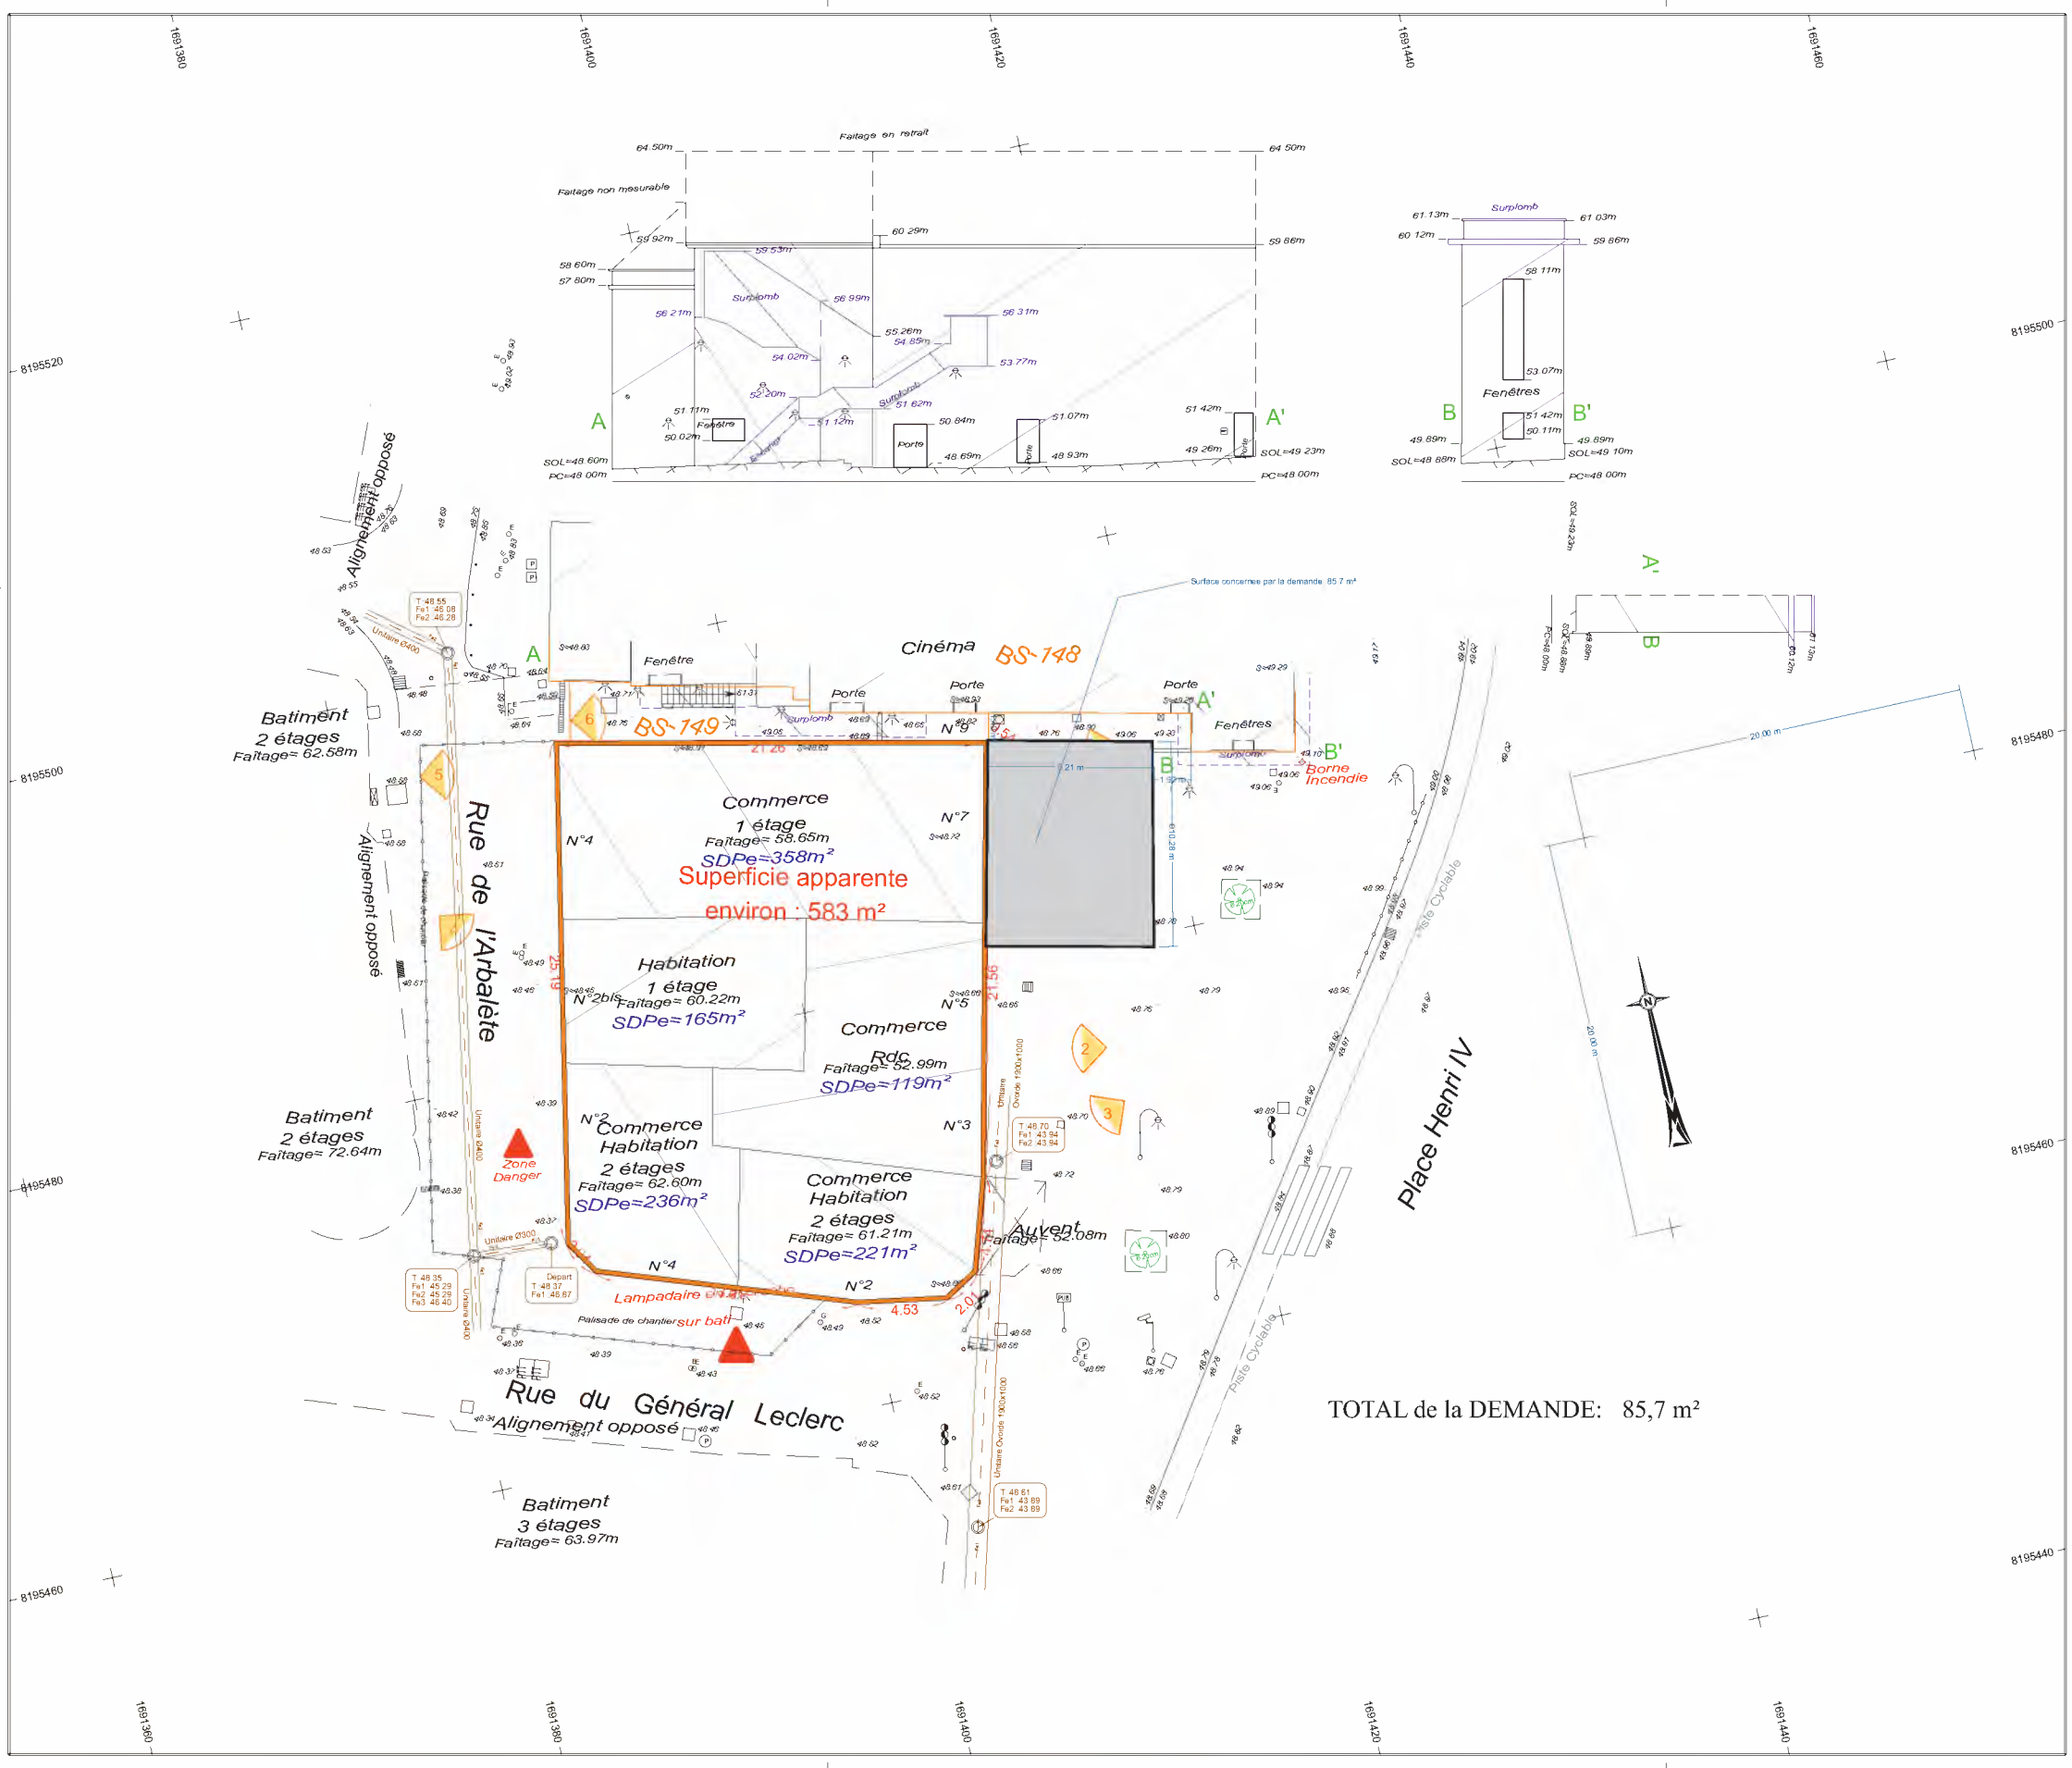

Geomètres-Experts Foncier  
 56, Rue Saint-Laurent - C.S.20789 - 77400 LAGNY SUR MARNE  
 TEL.01.64.30.02.69 - E-mail: accueil@cabinetmarmagne.fr

DEPARTEMENT DE LA SEINE ET MARNE  
 COMMUNE DE MEAUX

PLAN TOPOGRAPHIQUE  
 ET DE DÉLIMITATION

Opération " MDH "

Superficie de l'opération aux limites provisoires : 583 m<sup>2</sup>

Provisoire

ECHELLE 1/200  
 Date 27/10/2025

SYS. COORD RGF 93 - CG 49  
 NIVELLEMENT NORMAL (IGN 69)

TOTAL de la DEMANDE: 85,7 m<sup>2</sup>

8195500  
8195480  
8195460  
8195440